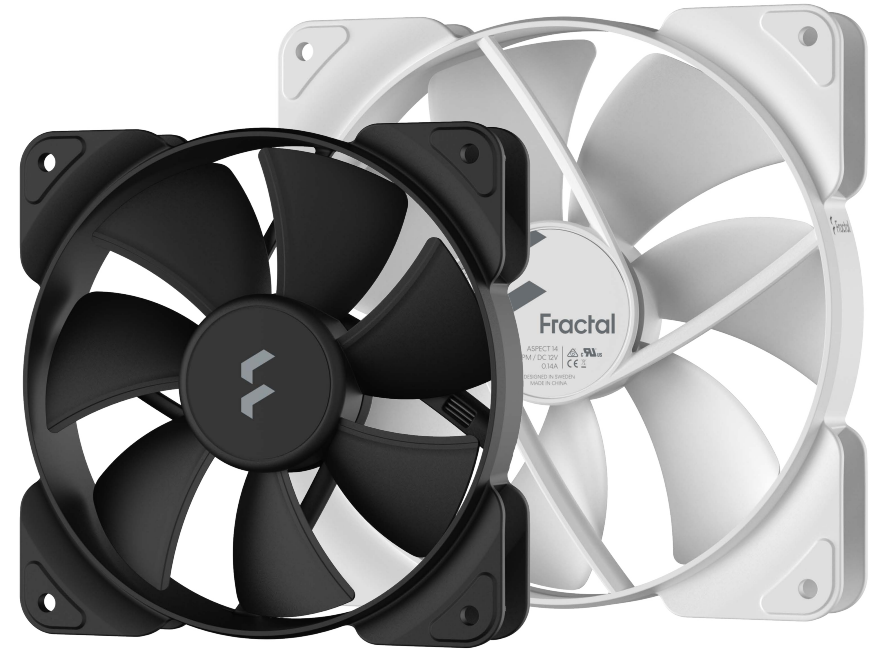

Product Sheet

Aspect

12/14

12/14 PWM

Simplified Chinese Version

Index

3	产品介绍
4	主要特点
5	一般规格
6	包装内容
	附加信息

Aspect

Widening the range.

Aspect系列不但以Dynamic和Prisma等畅销产品的核心功能为基础，也再创Fractal系列风扇精彩的美学体验。其显著特征包括可降低湍流的气动定子支柱、提高扇叶效率的Trip Wire技术、来福轴承，以及简化布线的内置链接功能。

主要特点

- 采用气动定子支柱减少湍流
- 利用Trip Wire技术引入微湍流层·显著提高扇叶效率
- 支持链接功能·有效简化布线
- 来福轴承—比标准套筒效率更高
- 兼具美学设计与可靠的性能
- PWM版本可调节转速的范围广（仅限PWM版本）
- 黑、白两色可供选择
- 适合标准120毫米（105 x 105孔距）
- 适合标准140毫米（125 x 125孔距）

一般规格

	• Aspect 12	• Aspect 14	• Aspect 12 PWM	• Aspect 14 PWM
尺寸	• 120 x 120 x 25毫米	• 140 x 140 x 25毫米	• 120 x 120 x 25毫米	• 140 x 140 x 25毫米
颜色	• 黑色/白色	• 黑色/白色	• 黑色	• 黑色
螺丝孔距	• 105 x 105毫米	• 125 x 125毫米	• 105 x 105毫米	• 125 x 125毫米
电源针脚	• 3针	• 3针	• 4针	• 4针
轴承	• 来福	• 来福	• 来福	• 来福
扇叶数	• 7	• 7	• 7	• 7
转速	• 1200 RPM	• 1000 RPM	• 500 – 2000 RPM	• 500 – 1700 RPM
噪音水平	• 18.3 dB(A)	• 19.5 dB(A)	• <10 – 33.2 dB(A)	• <10 – 35.5 dB(A)
最大风量	• 32 CFM	• 41 CFM	• 13 – 56 CFM	• 20 – 78 CFM
最大风量	• 54.4 m ³ /h	• 69.7 m ³ /h	• 22.1 – 95.1 m ³ /h	• 34 – 132.5 m ³ /h
最高压力	• 1.20	• 1.02	• 0.23 – 2.34	• 0.30 – 2.05
风扇典型输入功率	• 0.96 W	• 0.96 W	• 1.68 W	• 2.16 W
风扇典型输入电流	• 0.08 A	• 0.08 A	• 0.14 A	• 0.18 A
风扇最大输入功率	• 1.92 W	• 1.68 W	• 4.44W	• 2.88 W
风扇最大输入电流	• 0.16 A	• 0.14 A	• 0.37 A	• 0.24 A
风扇输入电压	• 12 V	• 12 V	• 12 V	• 12 V
最低启动电压	• 7 V	• 7 V	• 7 V	• 7 V
平均无故障时间	• 90.000小时	• 90.000小时	• 90.000小时	• 90.000小时
单位重量	• 135 g	• 155 g	• 135 g	• 155 g
包装重量	• 158 g	• 187 g	• 158 g	• 187 g
线缆长度	• 500 mm	• 500 mm	• 500 mm	• 500 mm
线缆类型	• 黑/白 带状[允许串接]	• 黑/白 带状[允许串接]	• 黑/白 带状[允许串接]	• 黑/白 带状[允许串接]
包装尺寸 · 包括吊牌	• 123 x 192 x 30	• 143 x 212 x 30	• 123 x 192 x 30	• 143 x 212 x 30
包装尺寸 · 不包括吊牌 (宽x高x深 · 毫米)	• 123 x 150 x 30	• 143 x 170 x 30	• 123 x 150 x 30	• 143 x 170 x 30